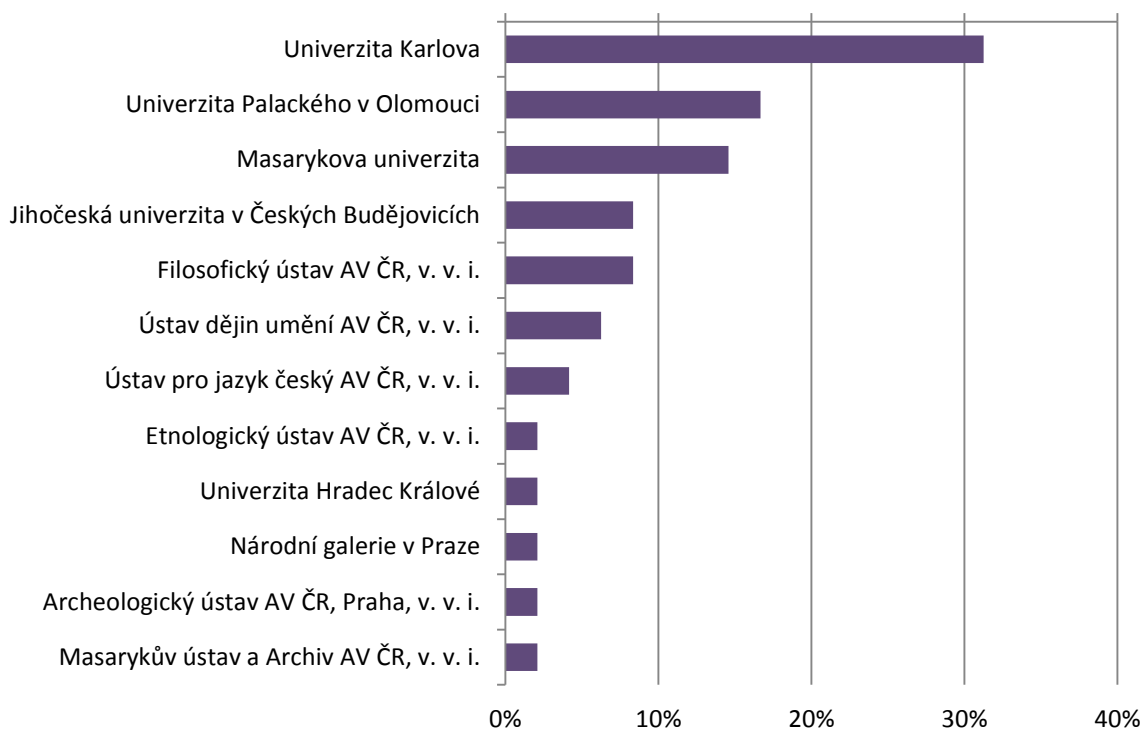

Tab.: 3 - Podíl VO na hodnocení - výsledky hodnocené stupněm (1,2)

Vědní obor/VO	Počet známek stupeň 1	Podíl
6. Humanities and the Arts	48	100%
Univerzita Karlova	15	31%
Univerzita Palackého v Olomouci	8	17%
Masarykova univerzita	7	15%
Jihočeská univerzita v Českých Budějovicích	4	8%
Filosofický ústav AV ČR, v. v. i.	4	8%
Ústav dějin umění AV ČR, v. v. i.	3	6%
Ústav pro jazyk český AV ČR, v. v. i.	2	4%
Etnologický ústav AV ČR, v. v. i.	1	2%
Univerzita Hradec Králové	1	2%
Národní galerie v Praze	1	2%
Archeologický ústav AV ČR, Praha, v. v. i.	1	2%
Masarykův ústav a Archiv AV ČR, v. v. i.	1	2%

Graf: 2

**6. Humanities and the Arts
Podíl VO na hodnocení
výsledky hodnocené stupněm 1**