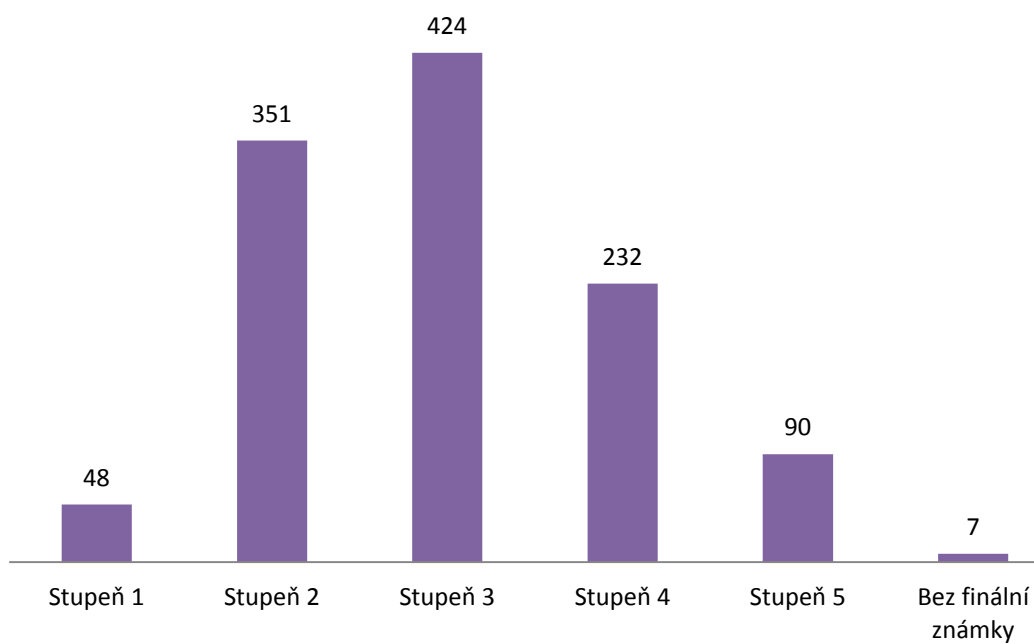

Tab.: 2 - Podíl VO na hodnocení - výsledky hodnocené stupněm 1

6. Humanities and the Arts_H18

Tab.: 1 - Počet hodnocení finální známkou za oborovou skupinu

Finální známka	Suma	Stupeň 1	Stupeň 2	Stupeň 3	Stupeň 4	Stupeň 5	Bez finální známky
Počet hodnocení	1 152	48	351	424	232	90	7
Podíl	100%	4%	30%	37%	20%	8%	1%

Graf: 1

6. Humanities and the Arts Počet hodnocení finální známkou